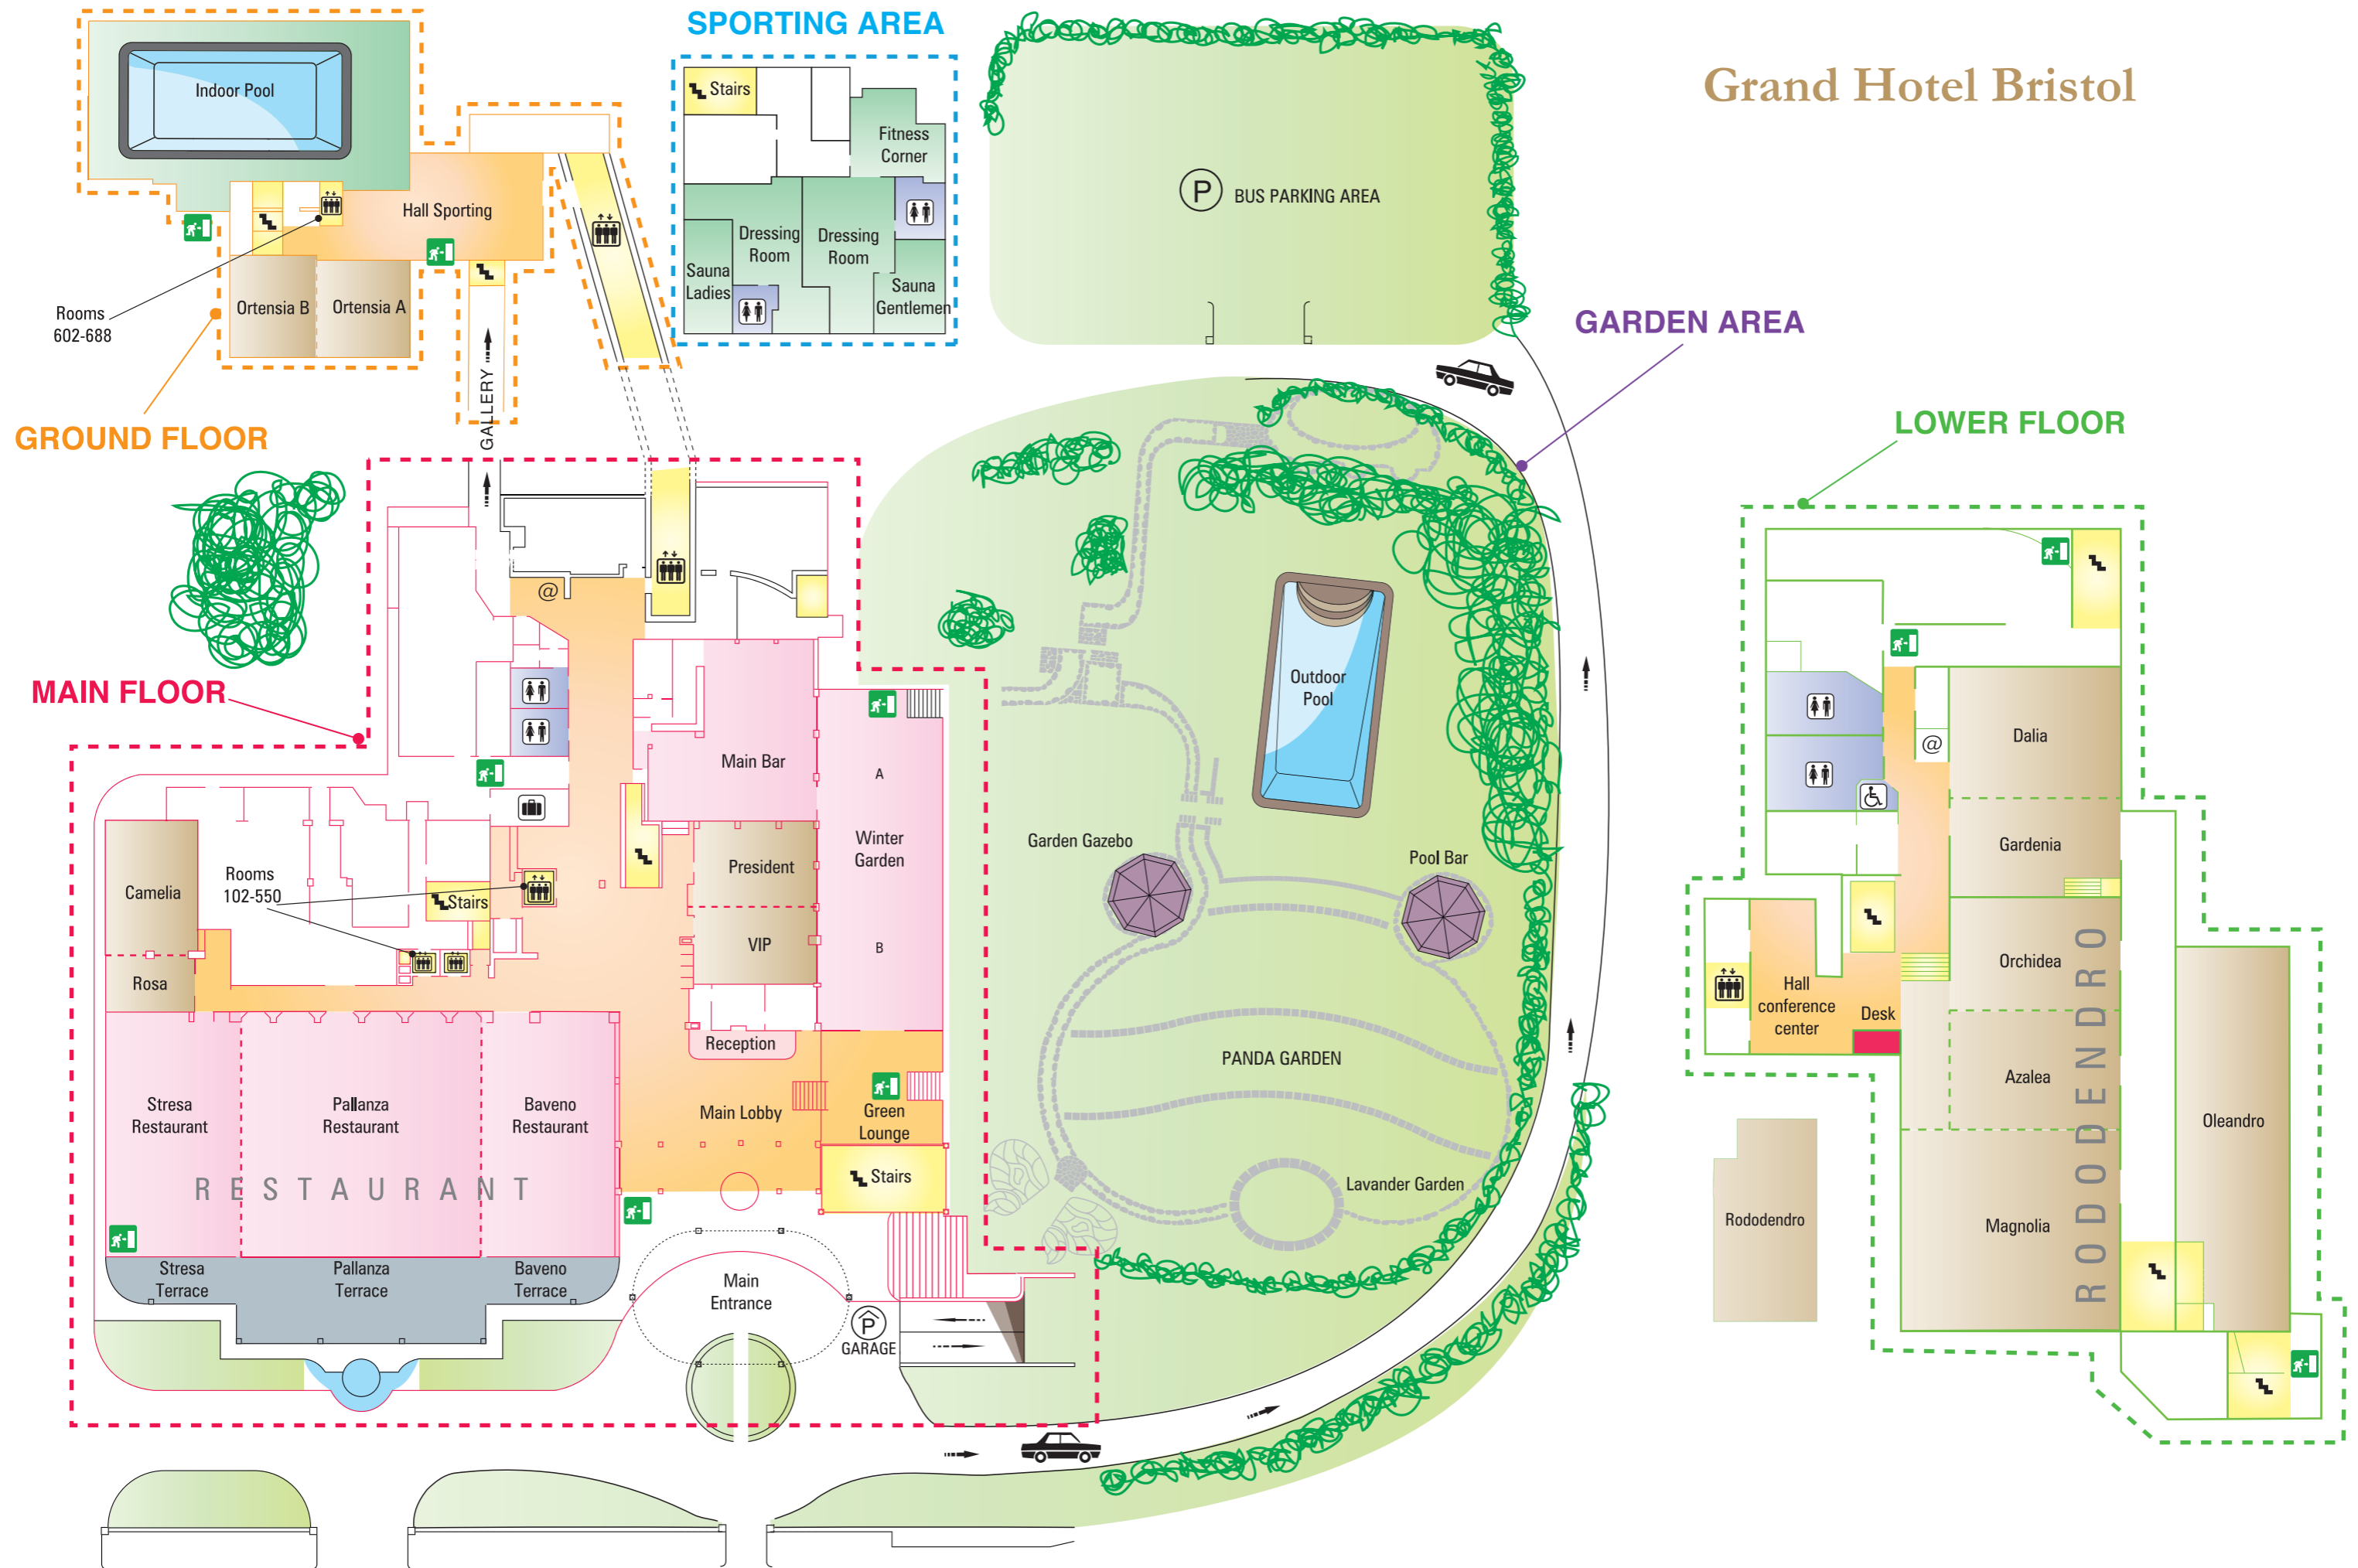

Grand Hotel Bristol

GRAND HOTEL BRISTOL - CONGRESS CENTER

www.zaccherahotels.com

	MAIN LOBBY	MAIN BAR	WINTER GARDEN	PRESIDENT	VIP	ROSA	CAMELIA	RESTAURANT	RESTAURANT BAVENO	RESTAURANT PALLANZA	RESTAURANT STRESA	MONTANELLI SUITE	GREEN SUITE	BLUE SUITE	ROOM STUDIO	GREEN LOUNGE
SqM	286	196	260	60	57	27	67	760	190	380	190	35	23	30	27	60
Size	26x11x2.75 h	14x14x3.10 h	10x26x3.40 h	9.50x6.40x3.30 h	6x9.55x3.30 h	6.60x4.05x3.10 h	10.20x6.60x3.10 h	19x40x3.35 h	19x10x3.35 h	19x20x3.35 h	19x10x3.35 h	6.20x3.60x2.70 h	5.75x4.10x2.70 h	5x6.35x2.70 h	6.50x4x2.75 h	10x6
Way in room	2x2.10 h	1x80x2.75 h	3x3.30 h	1.40x2.45 h	1.40x2.48 h	1.40x2.50 h	1.40x2.50 h	2.20x3.10 h	1.70x2.65 h	2.20x3.10 h	1.70x2.65 h	0.80x2.10 h	0.80x2.10 h	0.80x2.10 h	0.80x2.10 h	
Theatre				40		15	52		80		80			12	15	
School				32			28		60		60				12	
U-shape				22			25		30		30				12	10
Board room				20	18	10	20		40	40	40	12	8	8	12	12
Cabaret				24		8	24		60		60					24
Cocktail		200	250	50	18	20	50	700	180	350	180	20	15	15	15	50
Gala			120	32	18	8	24	440	120	200	120	12	8	8		24
Buffet			100	30	18	10	30	480	120	250	120	12	8	8	12	30
Terrace								150	20	110	20	30				

	RODODENDRO MAGNOLIA+AZALEA+ORCHIDEA	MAGNOLIA	AZALEA	ORCHIDEA	MAGNOLIA + AZALEA	AZALEA + ORCHIDEA	GARDENIA	DALIA	GARDENIA+DALIA	OLEANDRO
SqM	240	91	73	73	158	150	45	57	102	139
Size	23.40x10.30x3.30 h	11.90x7.65x3.30 h	9x8.10x3.30 h	9x8.10x3.30 h	10.30x15.30x3.30 h	9x15.75x3.30 h	9.70x4.65x2.65 h	6.35x8.95x2.65 h	11x9.30x2.65 h	21.65x6.40x4.20 h
Way in room	1.50x3.10 h	1.30x2.10 h	1.50x3.10 h	1.75x3.10 h	1.50x3.10 h	1.50x3.10 h	1.30x2.05 h	0.94x2.05 h	1.30x2.05 h	1.80x2.10 h
Theatre	250	80	60	60	120	120	30	30	56	126
School	150	50	40	40	80	80	20	15	30	80
U-shape	50	30	25	24	40	40	20	16	26	44
Board room	50	30	20	24	30	30	14	14	30	40
Cabaret	88	40	32	24	64	64	16	16	24	56
Cocktail	220	80	70	60	140	140	30	40	80	120
Gala	90	32	32	32	70	70	16	16	32	56
Buffet	110	30	40	30	80	80	20	20	40	70

	HALL SPORTING	ORTENSIA	ORTENSIA A	ORTENSIA B
SqM	100	98	50	48
Size	16x6x3.30 h	12.95x7.60x3 h	6.65x7.60x3 h	6.30x7.80x3 h
Way in room	2x2.10 h	1.35x2.25 h	1.35x2.25 h	1.35x2.25 h
Theatre		80	50	40
School		60	18	18
U-shape		35	15	15
Board room		30	14	14
Cabaret		40	16	16
Cocktail	80	80	30	30
Gala		48	16	16
Buffet	40	50	20	20

	PANDA GARDEN	LAVANDER GARDEN	GARDEN GAZEBO	POOL BAR	PARKING
Mq	1110	200	270	100	1350
Size					45x30
Way in room					4.00x5.00
Cabaret			140		
Cocktail	600	150	200	80	
Gala	440	100	120	40	
Buffet	400	150	120	50	

ZACCHERA HOTELS
LAGO MAGGIORE - ITALY

conference@zaccherahotels.com
tel. +39 0323 913 990